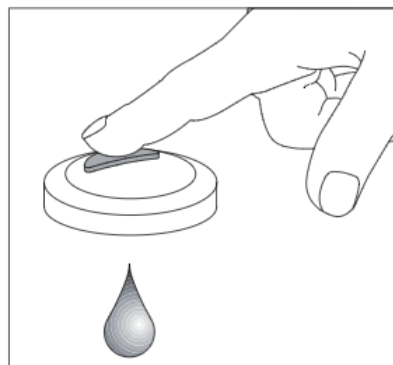

Инструкция

Instruction manual

Innehållsförteckning

Innehållsförteckning
Innehållsförteckning
Sisällysluettelo
Sisukord
Satura rādītājs
Turinys
Содержание
Table of content

I	Montering	4	IV	Skötsel	12
	Montering			Vedlikehold	
	Montering			Vedlikeholdelse	
	Asennusohjeet			Hoito-ohjeet	
	Paigaldusjuhend			Hooldusjuhised	
	Montāžas instrukcijas			Apkopes instrukcija	
	Montavimas			Priežiūra	
	Инструкция по монтажу			Рекомендации по уходу	
	Assembly instructions			Care instructions	
II	Service	9	V	Garanti	14
	Service			Garanti	
	Service			Garanti	
	Huolto			Takuu	
	Teenindus			Garantii	
	Apkope			Garantijas	
	Ap tarnavimas			Garantija	
	Сервис			Гарантия	
	Service			Guarantee	
III	Volyminställning	11		Reservdelar	
	Voluminstilling			Reservdeler	
	Volume kontrol			Reservedele	
	Huhteluvesimäärän muuttaminen			Varaosat	
	Loputuse reguleerimine			Varuosad	
	Ūdens daudzuma regulēšana			Rezerves daļas	
	Reguliavimas			Atsarginės dalys	
	Регулировка объема слива			Запасные части	
	Volume control			Spare Parts	