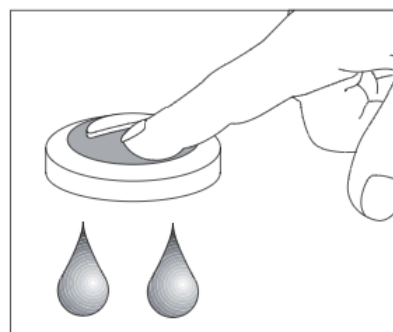

Инструкция

Instruction manual

Innehållsförteckning

Innehållsförteckning
Innehållsförteckning
Sisällysluettelo
Sisukord
Satura rādītājs
Turinys
Содержание
Table of content

I	Montering	4	IV	Skötsel	12
	Montering			Vedlikehold	
	Montering			Vedlikeholdelse	
	Asennusohjeet			Hoito-ohjeet	
	Paigaldusjuhend			Hooldusjuhised	
	Montāžas instrukcijas			Apkopes instrukcija	
	Montavimas			Priežiūra	
	Инструкция по монтажу			Рекомендации по уходу	
	Assembly instructions			Care instructions	
II	Service	9	V	Garanti	14
	Service			Garanti	
	Service			Garanti	
	Huolto			Takuu	
	Teenindus			Garantii	
	Apkope			Garantijas	
	Ap tarnavimas			Garantija	
	Сервис			Гарантия	
	Service			Guarantee	
III	Volyminställning	11		Reservdelar	
	Voluminstilling			Reservdeler	
	Volume kontrol			Reservedele	
	Huhteluvesimäärän muuttaminen			Varaosat	
	Loputuse reguleerimine			Varuosad	
	Ūdens daudzuma regulēšana			Rezerves daļas	
	Reguliavimas			Atsarginės dalys	
	Регулировка объема слива			Запасные части	
	Volume control			Spare Parts	