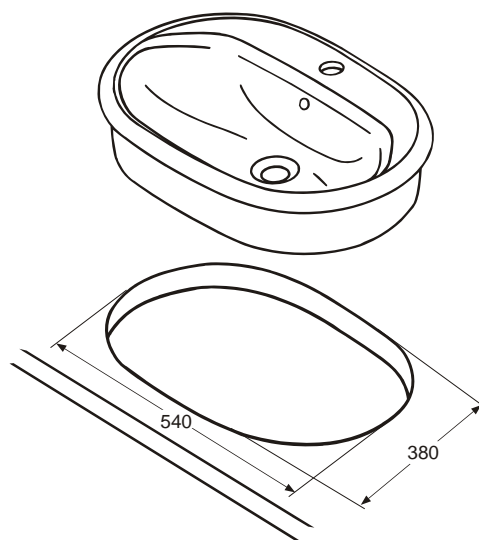

IDO/nro nr	LVI-nro/VVS-nr	Paino/Vikt (kg)
11183	5621600	9,5

- Pesuallas valmistetaan valkoisena ja värillisenä.
- Tvättstället tillverkas i vitt och färgat.

Upotettava pesuallas • Inbyggnadstvättställ

11183 560 x 400

- Hanareian koko \varnothing 35 mm.
Pesuallas upotetaan pöytälevyyn. Pesualtaan ja levyn välinen sauma tiivistetään. Käytä väritöntä elastista homesuojattua massaa. Sahausmalli pakkauksessa. Pöytätaason syvyys vähintään 420 mm.
- Kranhålets dimension \varnothing 35 mm.
Tvättstället infälls i bordskivan. Fogen mellan tvättställ och skiva tätas. Använd transparent elastisk mögelbeständig massa. Schablon medföljer. Bordskivans min. djup 420 mm.

Posliinutuotteiden päämitat tol. \pm 2 %
Porslinsprodukternas huvudmått tol. \pm 2 %