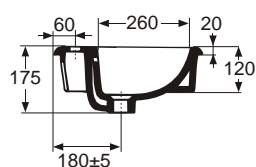

IDO/nro nr	LVI-nro/VVS-nr	Paino/Vikt (kg)
11183	5621600	9,5

- Pesuallas valmistetaan valkoisena ja värillisenä.
- Tvättstället tillverkas i vitt och färgat.

Upotettava pesuallas • Inbyggnadstvättställ

11183 560 x 400

- Hanareian koko \varnothing 35 mm.
Pesuallas upotetaan pöytälevyyn. Pesualtaan ja levyn välinen sauma tiivistetään. Käytä väritöntä elastista homesuojattua massaa. Sahausmalli pakkauksessa. Pöytätaason syvyys vähintään 420 mm.
- Kranhålets dimension \varnothing 35 mm.
Tvättstället infälls i bordskivan. Fogen mellan tvättställ och skiva tätas. Använd transparent elastisk mögelbeständig massa. Schablon medföljer. Bordskivans min. djup 420 mm.

Posliinutuotteiden päämitat tol. \pm 2 %
Porslinsprodukternas huvudmått tol. \pm 2 %