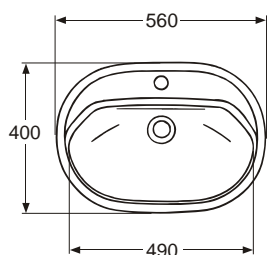

IDO/nro nr	LVI-nro/VVS-nr	Paino/Vikt (kg)
11183	5621600	9,5

- Pesuallas valmistetaan valkoisena ja värillisenä.
- Tvättstället tillverkas i vitt och färgat.

Upotettava pesuallas • Inbyggnadstvättställ

11183 560 x 400

- Hanareian koko \varnothing 35 mm.
Pesuallas upotetaan pöytälevyyn. Pesualtaan ja levyn välinen sauma tiivistetään. Käytä väritöntä elastista homesuojattua massaa. Sahausmalli pakkauksessa. Pöytätaason syvyys vähintään 420 mm.
- Kranhålets dimension \varnothing 35 mm.
Tvättstället infälls i bordskivan. Fogen mellan tvättställ och skiva tätas. Använd transparent elastisk mögelbeständig massa. Schablon medföljer. Bordskivans min. djup 420 mm.

Posliinutuotteiden päämitat tol. \pm 2 %
Porslinsprodukternas huvudmått tol. \pm 2 %