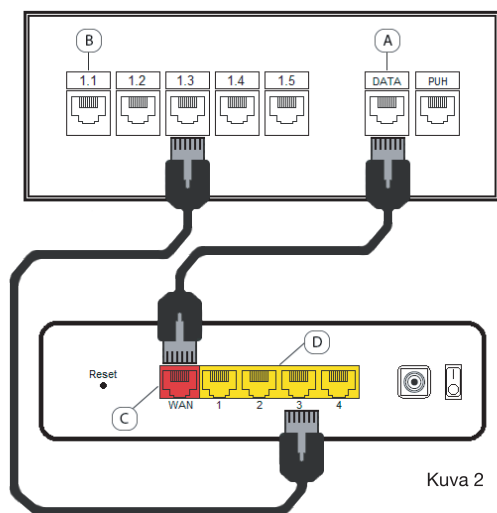

Kuva 2

YHTEYDEN KYTKEMINEN USEAMPAAN DATAPISTORASIAAN

1. Liitä verkkokaapeli huoneistojakamon DATA-rasiaan. (A, kuva 2)
2. Liitä verkkokaapelin toinen pää jakamoon asennettavan reitittimen WAN-porttiin. (C, kuva 2)
3. Ota toinen verkkokaapeli ja kytke sen toinen pää reitittimen LAN-porttiin. (D, kuva 2)
4. Kytke verkkokaapelin toinen pää haluttuun datarasiaan jakamossa. (B, kuva 2)
5. Toista kohdat 3 ja 4 niiden datarasioiden kohdalla, jotka halutaan ottaa käyttöön.
6. Kytke verkkokaapeli huoneessa sijaitsevan datarasian ja tietokoneen välille.

Reitittimessä voi olla myös WLAN-ominaisuus, jolloin yhteyden käyttäminen onnistuu langattomasti. Voit asentaa WLAN-reitittimen huoneistojakamoon tai haluamasi huoneen datarasiaan.

(A) Yhteytesi on kytketty tähän DATA-pistorasiaan. Merkintänä voi olla DATA, ATK, jakamo, nousu, runko tms.

(B) Jakamosta löytyy numeroituja datapistorasioita, joiden numerointi vastaa eri huoneissa olevien datapistorasioiden numerointia.

(C) Reitittimen WAN-portti. Internet-yhteys kytketään tähän porttiin. Kuvassa punainen.

(D) Reitittimen LAN-portit 1-4. LAN-portteihin kytketään sisäverkon laitteet, tietokoneet, konsolit, TV, yms. Kuvassa keltainen.

Kiinteistöasiakaspalvelu 0200 11 611 (avoinna ma-pe klo 8-18, la 9-16.30)

Lue lisää valokuidulla toteutetuista Telia Yhteys kotiin -palveluista osoitteessa: telia.fi/asukas