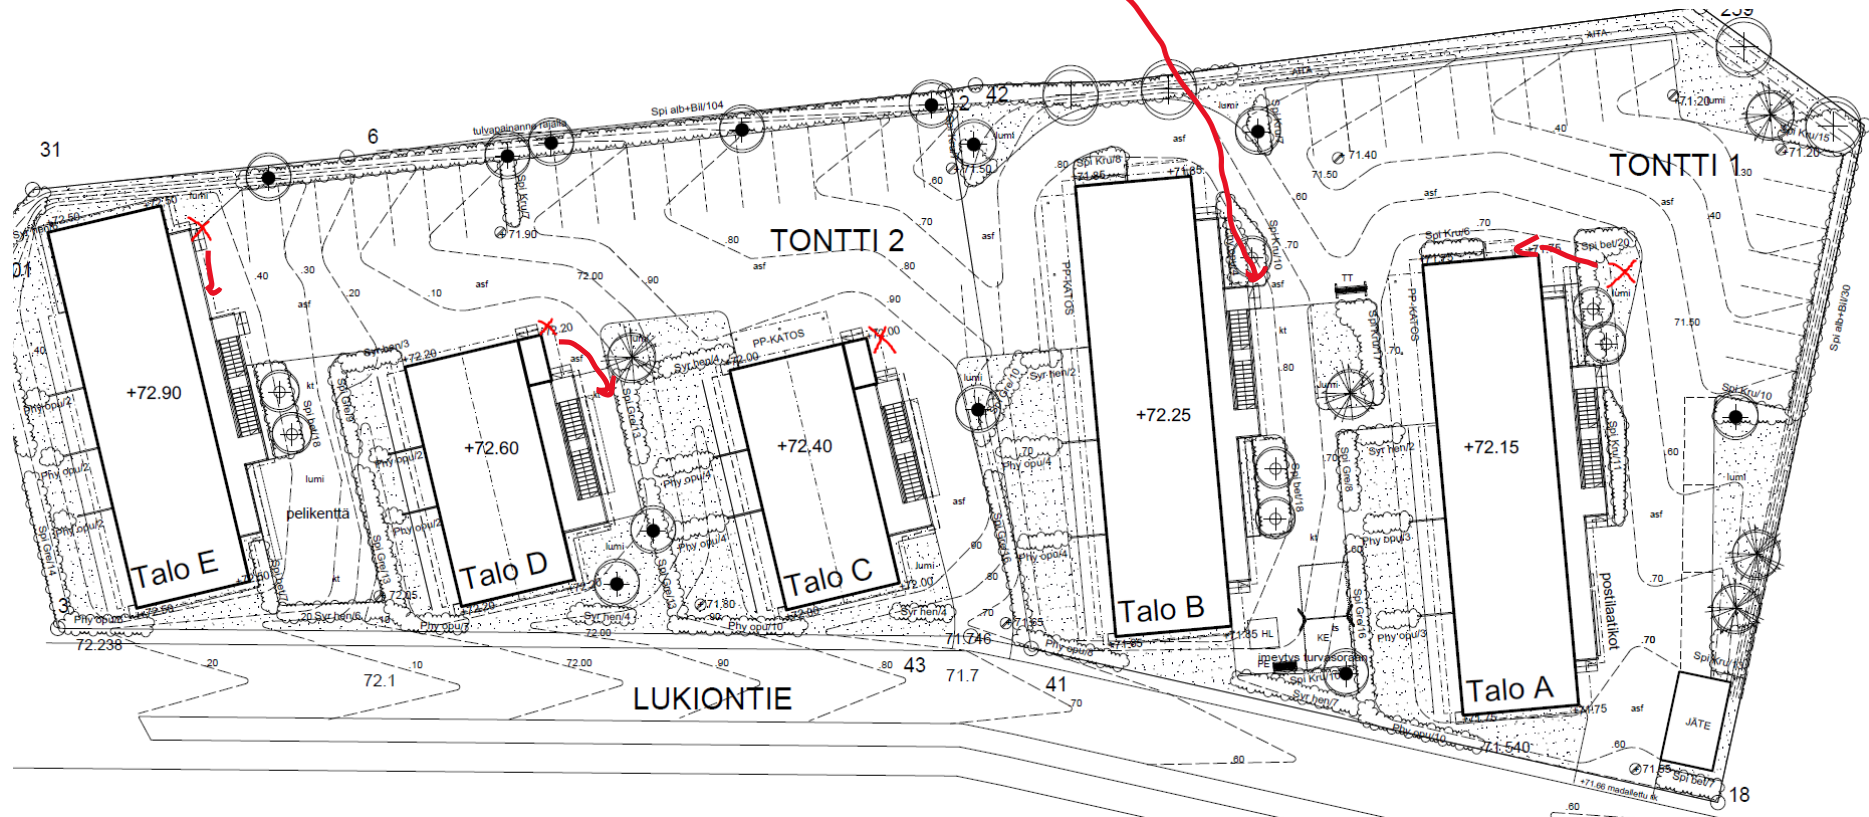

10.10.2023 ruksattujen lisäksi

As Oy Mäntsälän Rehtori tupakointipaikat

Tupakointi on sallittu punaisella ruksilla merkityissä paikoissa, joista löytyy tuhkakuppi.