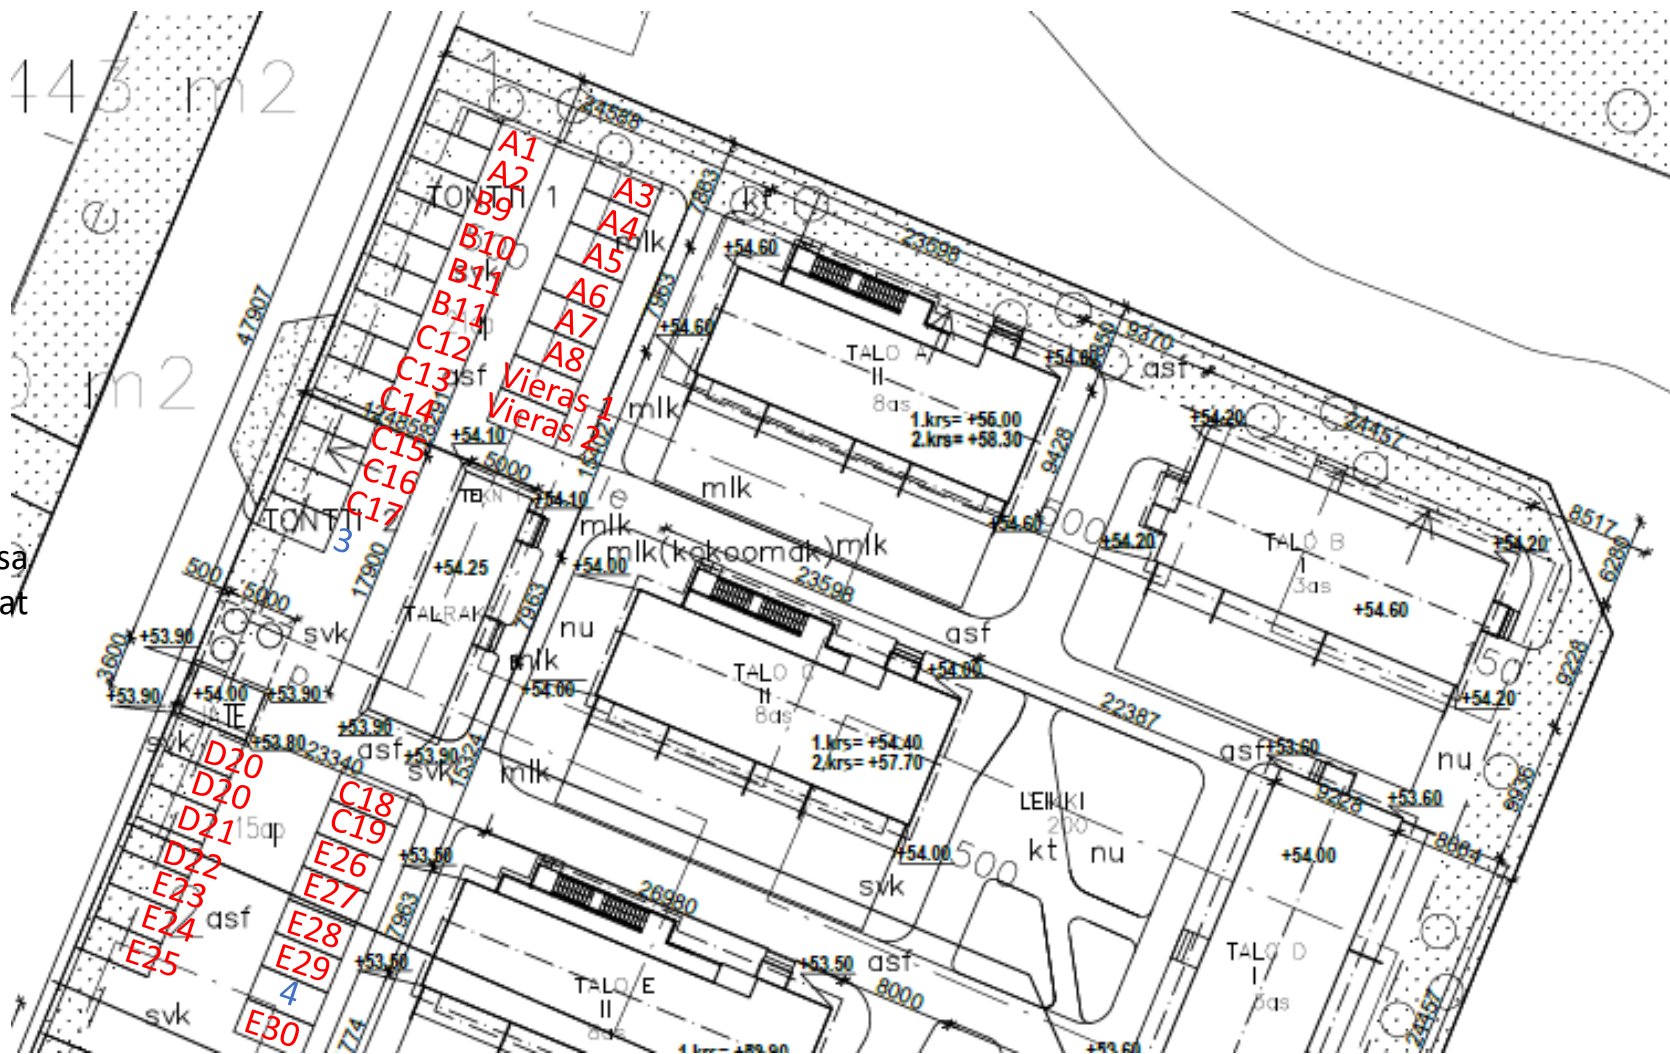

Ritalanniitty autopaikat pohjoisosa (eteläosa seuraavalla sivulla)

Kiinteistöveljen numerointi sinisellä
Kiinteistöveljen paikoilla ei maastossa ole merkintöjä, tolpat on.

Ritalanniitty autopaikat eteläosa

Kiinteistöveljen numerointi sinisellä
Kiinteistöveljen paikoilla ei maastossa ole merkintöjä, tolpat on paitsi paikka 11.