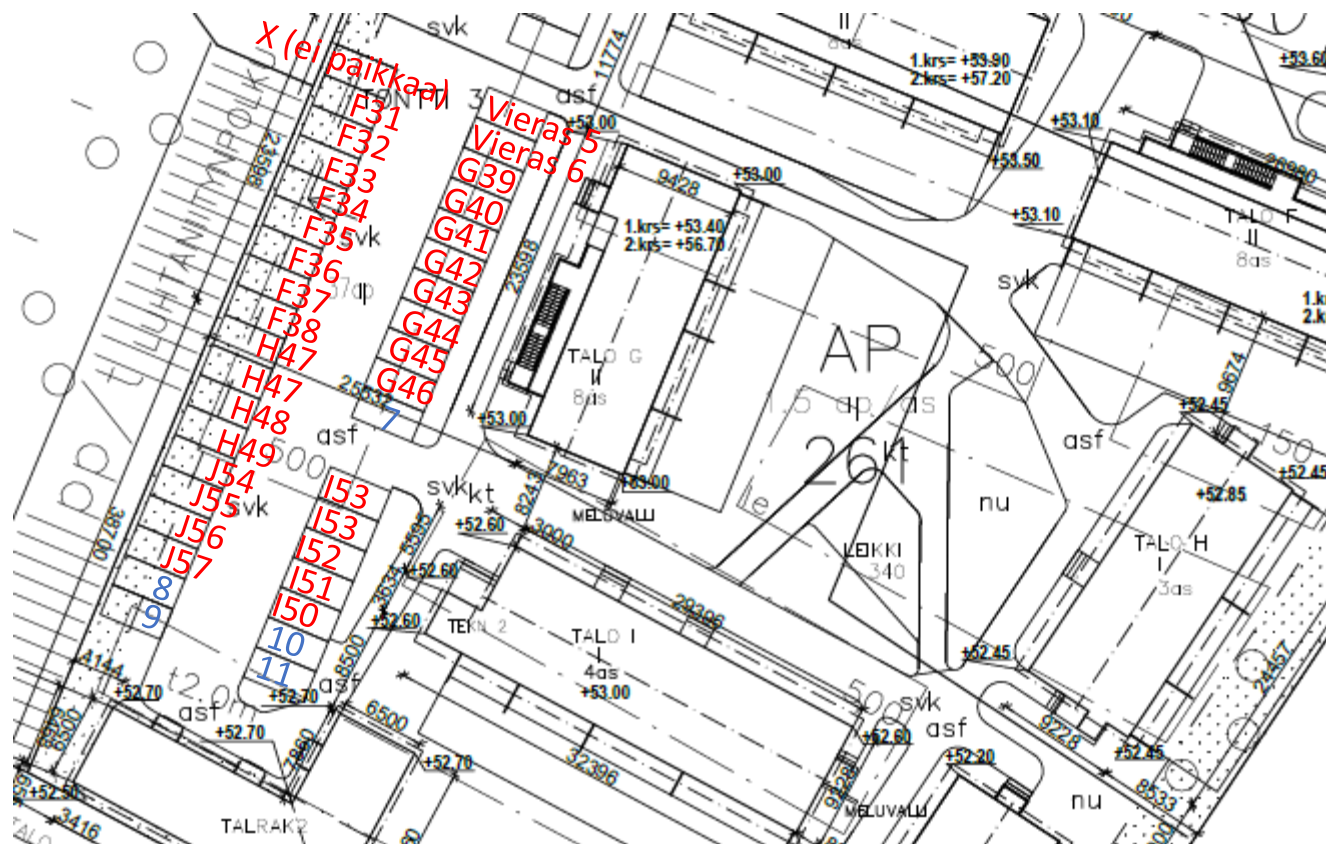

Ritalanniitty autopaikat pohjoisosa (eteläosa seuraavalla sivulla)

Kiinteistöveljen numerointi sinisellä
Kiinteistöveljen paikoilla ei maastossa ole merkintöjä, tolpat on.

Ritalanniitty autopaikat eteläosa

Kiinteistöveljen numerointi sinisellä
Kiinteistöveljen paikoilla ei maastossa ole merkintöjä, tolpat on paitsi paikka 11.